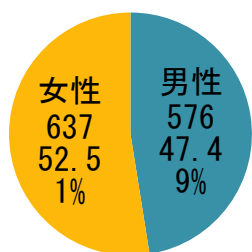

月刊かほピョンくらのプレゼントコーナーでウェブサイトから応募してもらった際にアンケートにお答えいただき、その結果を集計いたしました。今回は「方言」についてお聞きしました。

- ▶ 回答者総数 : 1213人(内訳:男性576人 女性637人)
- ▶ 実施期間 : 2011年10月28日(金)～11月4日(金)
- ▶ 回答者属性 : 下記の通り

性別

年代

居住地

日常生活で方言を使いますか？

アンケート結果

日常生活で方言を使いますか？

性別

年代別

居住エリア別