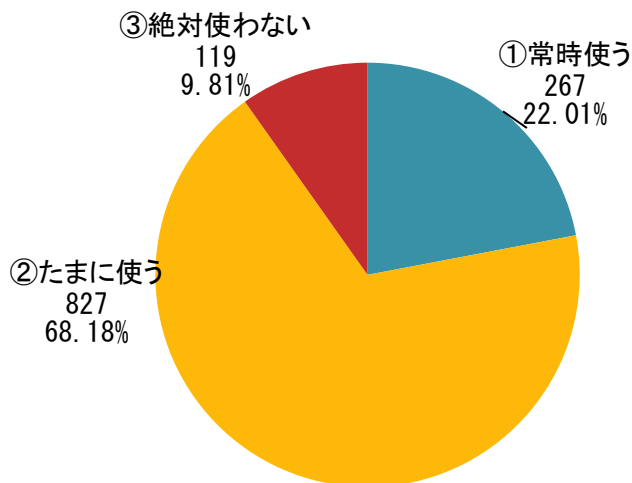

月刊かほピョンくらのプレゼントコーナーでウェブサイトから応募してもらった際にアンケートにお答えいただき、その結果を集計いたしました。今回は「方言」についてお聞きしました。

- ▶ 回答者総数 : 1213人(内訳:男性576人 女性637人)
- ▶ 実施期間 : 2011年10月28日(金)~11月4日(金)
- ▶ 回答者属性 : 下記の通り

性別

年代

居住地

日常生活で方言を使いますか？

アンケート結果

日常生活で方言を使いますか？

性別

年代別

居住エリア別