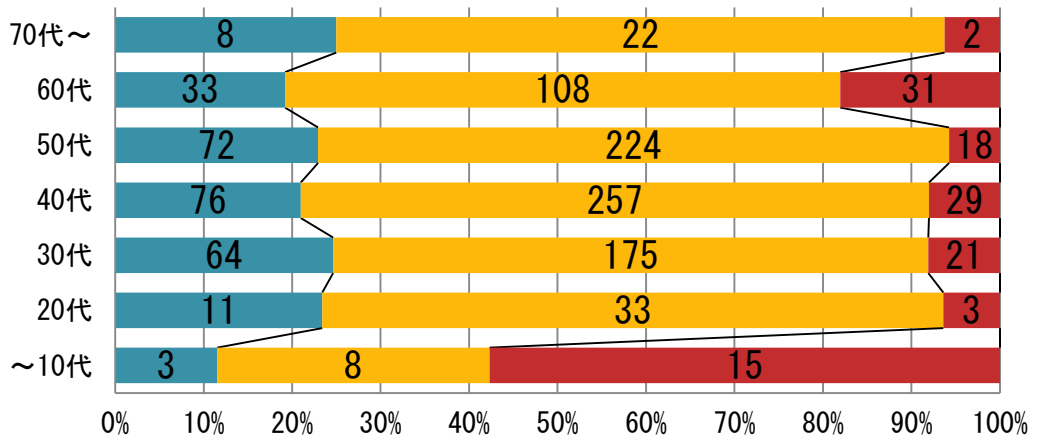

月刊かほピョンくらのプレゼントコーナーでウェブサイトから応募してもらった際にアンケートにお答えいただき、その結果を集計いたしました。今回は「方言」についてお聞きしました。

- ▶ 回答者総数 : 1213人(内訳:男性576人 女性637人)
- ▶ 実施期間 : 2011年10月28日(金)～11月4日(金)
- ▶ 回答者属性 : 下記の通り

性別

年代

居住地

日常生活で方言を使いますか？

アンケート結果

日常生活で方言を使いますか？

性別

年代別

居住エリア別