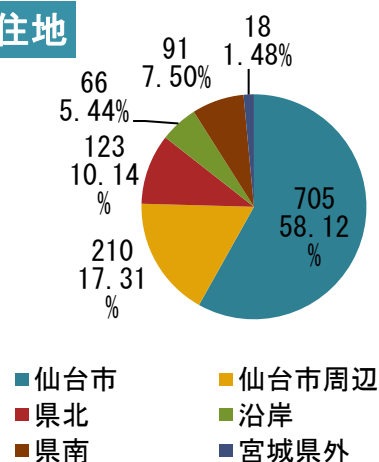

月刊かほピョンくらのプレゼントコーナーでウェブサイトから応募してもらった際にアンケートにお答えいただき、その結果を集計いたしました。今回は「方言」についてお聞きしました。

- ▶ 回答者総数 : 1213人(内訳:男性576人 女性637人)
- ▶ 実施期間 : 2011年10月28日(金)～11月4日(金)
- ▶ 回答者属性 : 下記の通り

性別

年代

居住地

日常生活で方言を使いますか？

アンケート結果

日常生活で方言を使いますか？

性別

年代別

居住エリア別