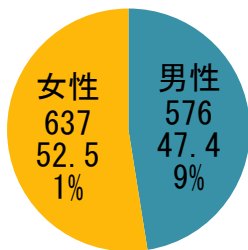

月刊かほピョンくらのプレゼントコーナーでウェブサイトから応募してもらった際にアンケートにお答えいただき、その結果を集計いたしました。今回は「方言」についてお聞きしました。

- ▶ 回答者総数 : 1213人(内訳:男性576人 女性637人)
- ▶ 実施期間 : 2011年10月28日(金)~11月4日(金)
- ▶ 回答者属性 : 下記の通り

性別

年代

居住地

日常生活で方言を使いますか？

アンケート結果

日常生活で方言を使いますか？

性別

年代別

居住エリア別