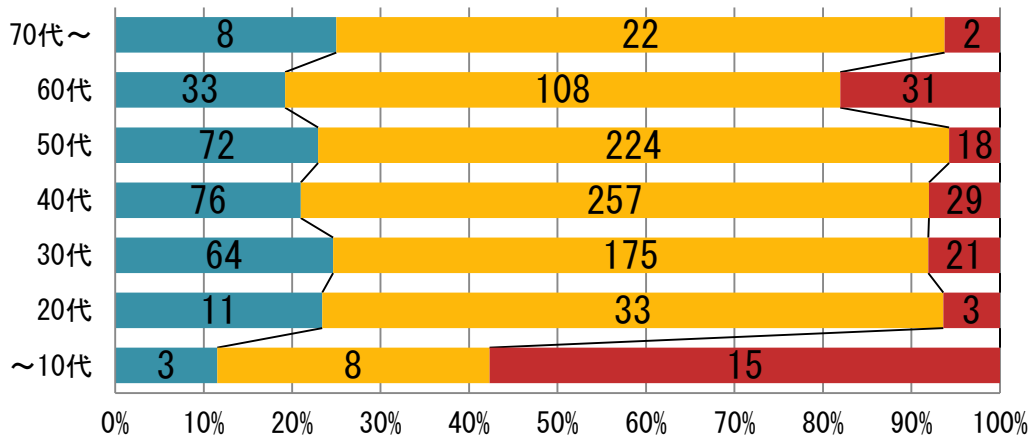

月刊かほピョンくらのプレゼントコーナーでウェブサイトから応募してもらった際にアンケートにお答えいただき、その結果を集計いたしました。今回は「方言」についてお聞きしました。

- ▶ 回答者総数 : 1213人(内訳:男性576人 女性637人)
- ▶ 実施期間 : 2011年10月28日(金)~11月4日(金)
- ▶ 回答者属性 : 下記の通り

性別

年代

居住地

日常生活で方言を使いますか？

アンケート結果

日常生活で方言を使いますか？

性別

年代別

居住エリア別