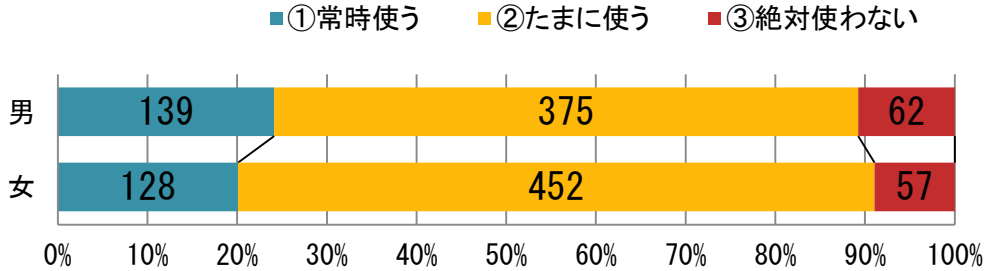

アンケート結果

日常生活で方言を使いますか？

性別