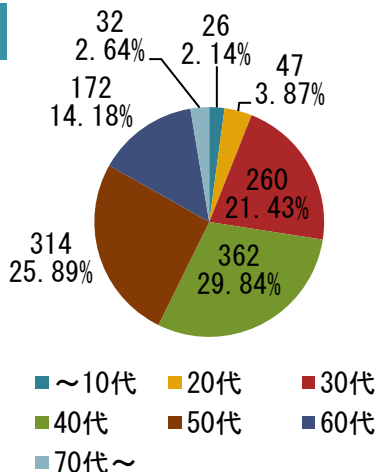

月刊かほピョンくらのプレゼントコーナーでウェブサイトから応募してもらった際にアンケートにお答えいただき、その結果を集計いたしました。今回は「方言」についてお聞きしました。

- ▶ 回答者総数 : 1213人(内訳:男性576人 女性637人)
- ▶ 実施期間 : 2011年10月28日(金)~11月4日(金)
- ▶ 回答者属性 : 下記の通り

性別

年代

居住地

日常生活で方言を使いますか？

アンケート結果

日常生活で方言を使いますか？

性別

年代別

居住エリア別