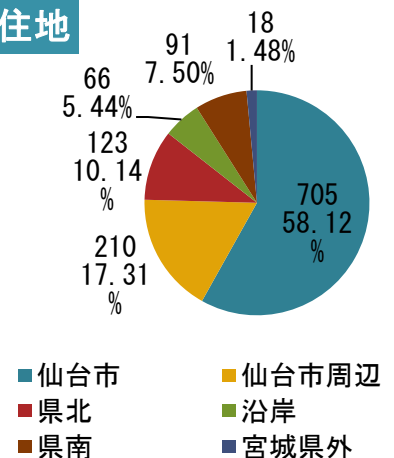

月刊かほピョンくらのプレゼントコーナーでウェブサイトから応募してもらった際にアンケートにお答えいただき、その結果を集計いたしました。今回は「方言」についてお聞きしました。

- ▶ 回答者総数 : 1213人(内訳:男性576人 女性637人)
- ▶ 実施期間 : 2011年10月28日(金)~11月4日(金)
- ▶ 回答者属性 : 下記の通り

性別

年代

居住地

日常生活で方言を使いますか？

アンケート結果

日常生活で方言を使いますか？

性別

年代別

居住エリア別