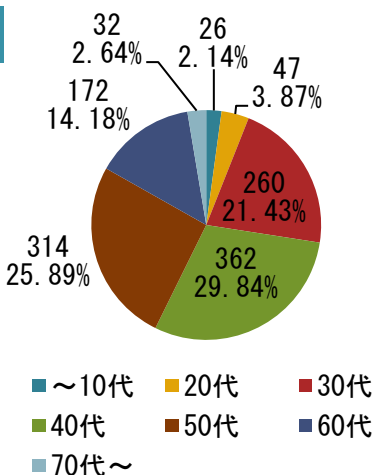

月刊かほピョンくらのプレゼントコーナーでウェブサイトから応募してもらった際にアンケートにお答えいただき、その結果を集計いたしました。今回は「方言」についてお聞きしました。

- ▶ 回答者総数 : 1213人(内訳:男性576人 女性637人)
- ▶ 実施期間 : 2011年10月28日(金)～11月4日(金)
- ▶ 回答者属性 : 下記の通り

性別

年代

居住地

日常生活で方言を使いますか？

アンケート結果

日常生活で方言を使いますか？

性別

年代別

居住エリア別