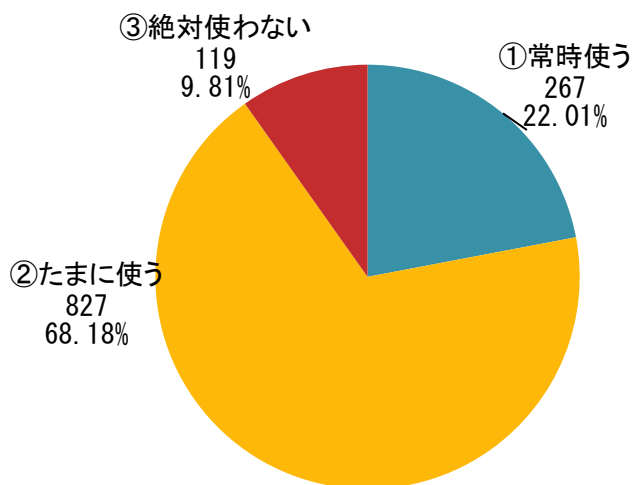

月刊かほピョンくらのプレゼントコーナーでウェブサイトから応募してもらった際にアンケートにお答えいただき、その結果を集計いたしました。今回は「方言」についてお聞きしました。

- ▶ 回答者総数 : 1213人(内訳:男性576人 女性637人)
- ▶ 実施期間 : 2011年10月28日(金)～11月4日(金)
- ▶ 回答者属性 : 下記の通り

性別

年代

居住地

日常生活で方言を使いますか？

アンケート結果

日常生活で方言を使いますか？

性別

年代別

居住エリア別