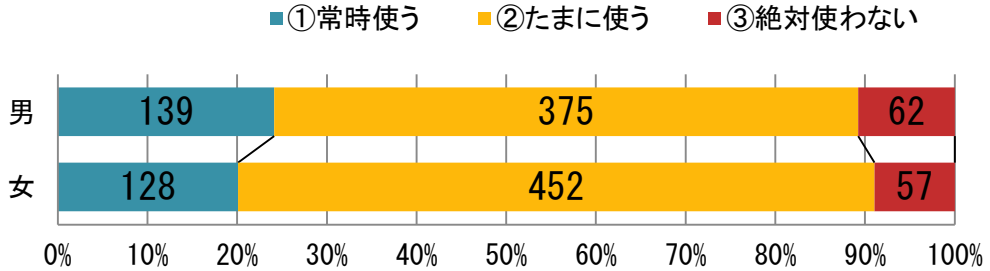

アンケート結果

日常生活で方言を使いますか？

性別