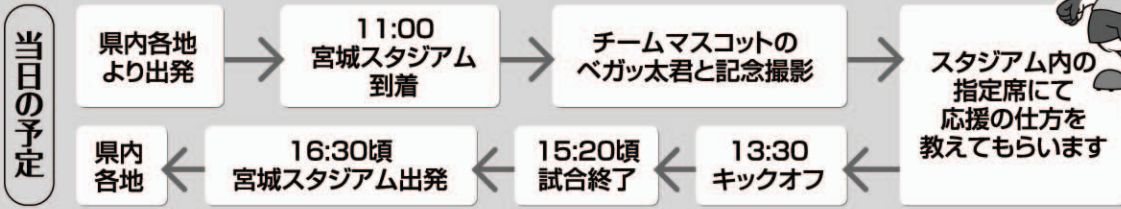

ベガルタ仙台 VS サンフレッチェ広島

参加費
5,000円 かほピョンくらぶ
会員の方は **4,800円**

【参加費に含まれるもの】
バス代(往復)・観戦チケット(A指定席)・ベガルタ応援弁当・お飲み物

この機会に
ぜひご入会下さい

入会金・年会費無料

■お問い合わせ/
かほピョンくらぶ事務局 ☎022-211-1466

参加者の中から抽選で **ベガルタ仙台選手のサイン入りグッズほかプレゼント!**

- 1号車 / JR白石駅前→JR大河原駅前→JR船岡駅前→JR槻木駅前
- 2号車 / 丸森町役場前→阿武隈急行・角田駅前→JR巨理駅東口前→JR逢隈駅前
- 3号車 / JR岩沼駅東口前→JR館腰駅東口前→JR名取駅東口前→JR多賀城駅前
- 4号車 / 村田町役場前→川崎・大沼新聞店前→秋保・佐藤新聞店前→茂庭台・佐藤新聞店前
- 5号車 / 柳生・生協向い側→JR南仙台駅西口前→七十七銀行中田支店前→中田・しまむら中田店向い側
- 6号車 / みどり台中学校前→山田上ノ台町・パロン前→河北仙販西多賀支店前→長町中学校前
- 7号車 / 八木山小学校向い側→八木山神社前→河北新報社前
- 8号車 / 地下鉄長町南駅区役所側→七十七銀行八本松支店前→沖野小学校前→上飯田・天神橋セブンイレブン前→河北仙販荒井支店前→六丁の目中町・デイリーヤマザキ前
- 9号車 / 七十七銀行河原町支店前→河北仙販若林支店前→一本杉町・東京屋前→萩野町・京急仙台プラザ前→福田町・福田町バス停
- 10号車 / 仙台駅東口・代々木ゼミナール前→北日本銀行原町支店前→東仙台・宮城野図書館前→燕沢・交通局前
- 11号車 / JR愛子駅前→JR落合駅前→七十七銀行八幡町支店前→七十七銀行上杉支店前
- 12号車 / 南吉成・オフィスベンダー前→ベストウェスタンホテル前→南中山中学校前→長命ヶ丘・やまや前
- 13号車 / 中山・ダイシン前→河北仙販中山支店前→荒巻本沢・セントラルプラザ前→河北仙販桜ヶ丘支店前→加茂・ヤマザワ前
- 14号車 / 地下鉄台原駅前→地下鉄旭ヶ丘駅前→南光台・ツルハドラッグ前→河北仙販鶴ヶ谷支店前→鶴ヶ谷・公設小売市場前
- 15号車 / 地下鉄黒松駅前→地下鉄八乙女駅ガード下→イズミティ21前→明石台・生協前
- 16号車 / 紫山・センタープラザ前→寺岡小学校前→高森小学校前→桂・グリーンマート前→将監・公設小売市場前
- 17号車 / もみじヶ丘・小野小学校前→厚生年金スポーツセンター前→泉ヶ丘コミュニティセンター前→仙台市農協向陽台支所前→泉消防署松陵出張所前
- 18号車 / 中新田・パッハホール前バス停→三本木総合支所前→大和町役場前→ヤマザワ富谷成田店前
- 19号車 / 鳴子総合支所前→岩出山総合支所前→JR古川駅前
- 20号車 / JR田尻駅前→JR涌谷駅前→JR小牛田駅前→松山総合支所前→JR本塩釜駅前
- 21号車 / 南郷総合支所前→鹿島台総合支所前→大郷町役場前→JR松島駅前
- 22号車 / 河南総合支所前→JR陸前赤井駅前→矢本・桜井新聞店前→JR陸前小野駅前→JR野蒜駅前
- 23号車 / 北上総合支所前→雄勝中学校前→蛇田歩道橋前
- 24号車 / 牡鹿総合支所前→JR女川駅前→JR渡波駅前→石巻・エスタ(旧さくら野)前
- 25号車 / 気仙沼河北ビル前→JR本吉駅前→JR志津川駅前→JR柳津駅前→河北総合支所前
- 26号車 / 東和総合支所前→中田総合支所前→登米総合支所前→豊里総合支所前
- 27号車 / 石越総合支所前→登米市役所前→南方町総合支所前→米山総合支所前
- 28号車 / 栗駒総合支所前→金成総合支所前→若柳総合支所前→志波姫総合支所前
- 29号車 / 一迫総合支所前→栗原市役所前→高清水総合支所前→瀬峰総合支所前