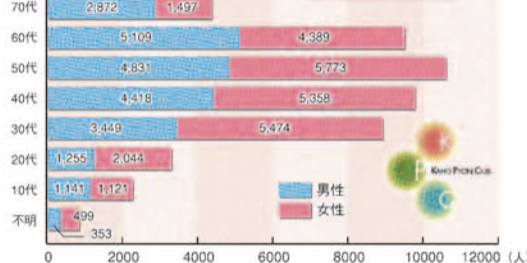

月刊

まちを元気に、暮らしに潤いを!

お問い合わせ 河北新報社 かほピョンくらぶ事務局
http://pyon.jp
〒980-8660 仙台市青葉区五橋一丁目2-28
TEL 022-211-1466 午前10:00～午後5:00 (土日祝除く)
FAX 022-211-1467 kpc-info@po.kahoku.co.jp

実施した主なプレゼント

募集	応募数	主な賞品
月刊 KPC 3月	307	河北美術展チケット、ベガルタチケット
月刊 KPC 4月	369	89ERSユニホーム、ベガルタチケット
月刊 KPC 5月	713	発泡酒1ケース、ベガルタオールマフラー
メール配信	1249	発泡酒1ケース
月刊 KPC 6月	662	「麦とポップ」1ケース、ナスカ展内覧会
HPIニューアル記念	1004	カスタロイヤルボックス、みやぎ地回百科
メール配信	1143	スーパー商品券、ソース、ウエットティッシュ
月刊 KPC 7月	584	ベガルタバスタオル、フェルナンデス直筆サインボール
月刊 KPC 8月	349	かほピョンバスタオル、ベガルタチケット
月刊 KPC 9月	711	スーパー商品券、最上屋旅館日帰り入浴券
月刊 KPC 10月	566	グリーンミラーチケット、ベガルタチケット
メール配信	510	ベガルタ・89ERSダブル観戦チケット
月刊 KPC 11月	1057	「美女と野獣」観劇モニター、ファンタ1ケース
メール配信	380	天皇杯ベガルタ観戦チケット
メール配信	1118	ベガルタ入れ替え観戦チケット

会員の世代分布

おかげさまで 会員5万人

メルマガ受信1万人

プレゼントは、この1月刊かほピョンくらぶを1冊をモチーフに、地域の会員・パートナーの現況や、日々の暮らしに役立つ情報を提供しています。また、事務局員一同の思いをこめてお届けしています。かほピョンくらぶにご期待ください。

プレゼントは、この1月刊かほピョンくらぶを1冊をモチーフに、地域の会員・パートナーの現況や、日々の暮らしに役立つ情報を提供しています。また、事務局員一同の思いをこめてお届けしています。かほピョンくらぶにご期待ください。